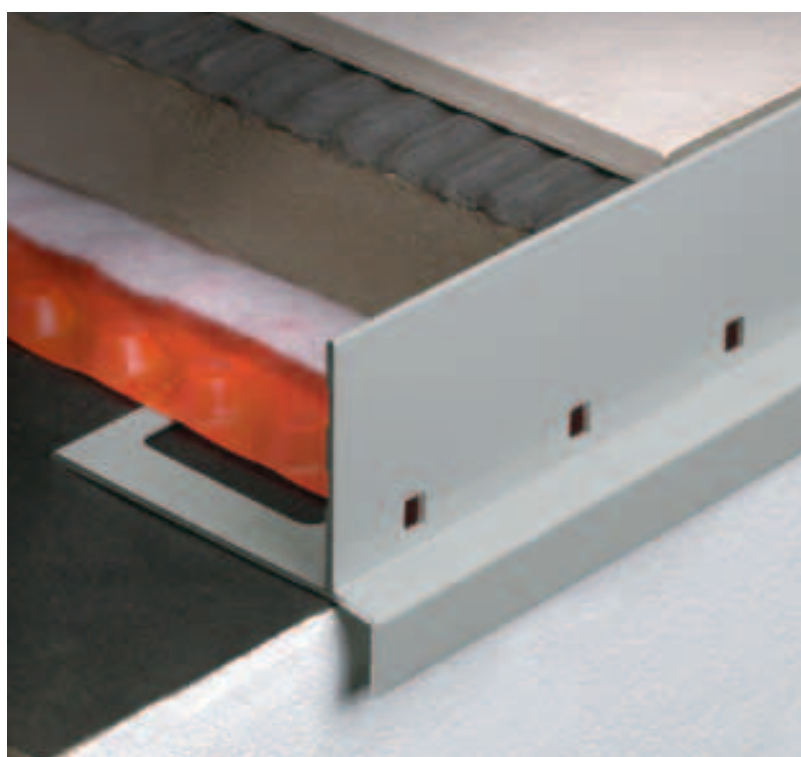

L = 55 mm	L = 75 mm	Farben
BD 55 A11	BD 75 A11	11 = reinweiss
BD 55 A22	BD 75 A22	22 = pastellgrau
BD 55 A32	BD 75 A32	32 = dunkelbeige
BD 55 A62	BD 75 A62	62 = rehbraun
BD 55 A63	BD 75 A63	63 = schwarzbraun

L = 55 mm	L = 75 mm	Farben
BDC 55 A11	BDC 75 A11	11 = reinweiss
BDC 55 A22	BDC 75 A22	22 = pastellgrau
BDC 55 A32	BDC 75 A32	32 = dunkelbeige
BDC 55 A62	BDC 75 A62	62 = rehbraun
BDC 55 A63	BDC 75 A63	63 = schwarzbraun