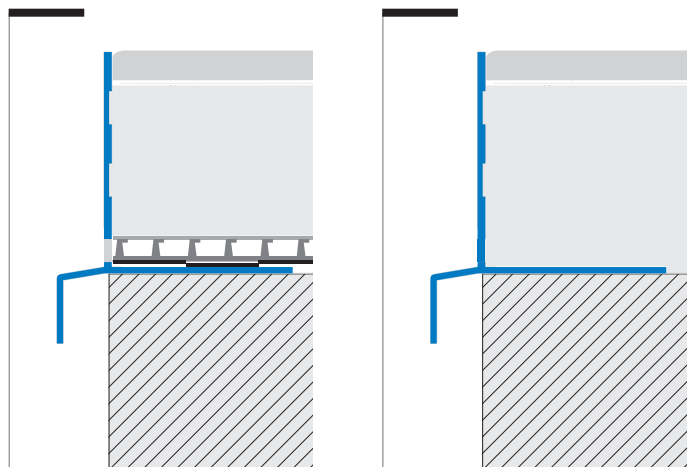

Balkonabschlußprofil für Estrich

foloborder™ BD

Abschlußprofil für den offenen Randbereich von Belagskonstruktionen auf Balkonen und Terrassen, das als Schalung für die Realisierung des Estrichs dient. **FOLOBORDER BD** ist in 2 Ausführungen verfügbar, mit Drainagelöcher zusammen mit der Drainagematte FOLODRAIN 8 anzuwenden, oder ohne Löcher für die Randfeinbearbeitung, mit Tropfkante versehen, im Falle der Verlegung mit flüssigen Dichtbahnen. Die Fliese kann gleich an das Profil oder obenauf verlegt werden. Das Profil ist auch bei der Trockenverlegung mit Kies im Unterboden geeignet. Entsprechende Reserve zwischen den verschiedenen Teilstücke für die thermische Ausdehnung einräumen. Zeichnung Maßstab 1:1,2

VERLEGEHINWEIS:

- Das Profil entlang dem Umfang auf jeder Seite und auf der gewünschten Höhe befestigen.
- Mit Estrich versehen und die Verlegung des Abschlußprofils weiterführen.
- Wie üblich den Belag verlegen.

FOLOBORDER BD-A* Aluminium beschichtet mit Löcher

Ausführung mit Drainagelöcher um den Abfluß des Wassers auf die Höhe der Drainagematte FOLODRAIN 8 zu sichern. Pulverbeschichtet auf die ganze Oberfläche mit einem Polyester-Farbüberzug von etwa 60 Mikrons.

Material: Aluminium beschichtet
Länge: 2,70 m
Außeneckeanschlüsse: Code BDE-A*
Verbinder: Code BDG-A*

FOLOBORDER BDC-A* Aluminium beschichtet ohne Löcher

Ausführung ohne Löcher für die Außenseite als Randabschluß und Tropfkante. Pulverbeschichtet auf die ganze Oberfläche mit einem Polyester-Farbüberzug von etwa 60 Mikrons..