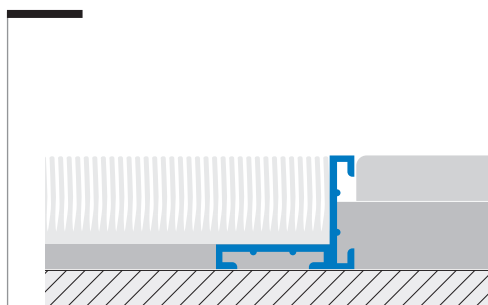

Profil für Fußmattenrahmen

foloentry™ BU

Drehbares Profil für Fußmattenrahmen aus Kokos, Teppich oder komplett aus Aluminium.

Dank seiner Formgebung ist es für die Anwendung mit den üblichen Dicken von Winkelrahmen von 18 und 23 mm geeignet.

Der Rahmen, welche Montage durch Dreieckgeräte erleichtert wird, muss vor dem Bodenbelag für die Verlegung positioniert werden.

Das Profil kann auch mit dem variabel einsetzbaren und verschiebbaren Befestigungsanker montiert werden.

Zeichnung Maßstab 1:1

FOLOENTRY BU 18/23 AS Aluminium eloxiert Silber

Profil aus Aluminium eloxiert. Die besondere Formgebung dieses umkehrbaren Profils erlaubt die Anwendung von zwei verschiedenen Stärken bei der Verlegung von Fußmattenrahmen.