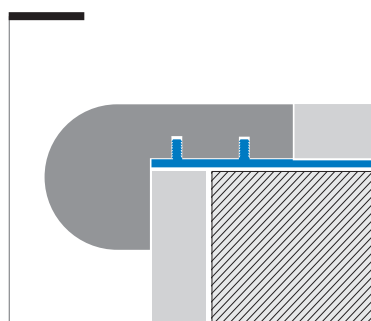

# nez de marche en rouvre avec support en aluminium

folostair™ FW

**FOLOSTAIR FW** est un nez de marche en bois naturel massif supporté par une structure angulaire en aluminium perforé qui en assure un bon encollage ainsi que la stabilité de l'ensemble.

Sa forme simple et ses dimensions le rendent utilisable pour toutes sortes d'ambiants, modernes et traditionnels.

Idéal pour application sur escaliers domestiques, il peut être utilisé aussi pour compléter les plans de travail de cuisines carrelés.

Echelle section cotée 1:1

Matériau: Rouvre naturel  
Longueur: 2,70 mètres

H=mm	Art.	Finition
10	FW 100 RON	Rouvre