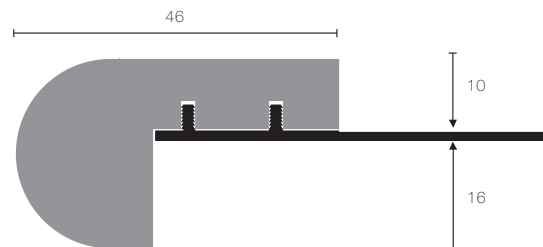

# nez de marche en rouvre avec support en aluminium

folostair™ FW

**FOLOSTAIR FW** est un nez de marche en bois naturel massif supporté par une structure angulaire en aluminium perforé qui en assure un bon encollage ainsi que la stabilité de l'ensemble.

Echelle section cotée 1:1

Matériau: Rouvre naturel  
Longueur: 2,70 mètres

H=mm	Art.	Finition
10	FW 100 RON	Rouvre